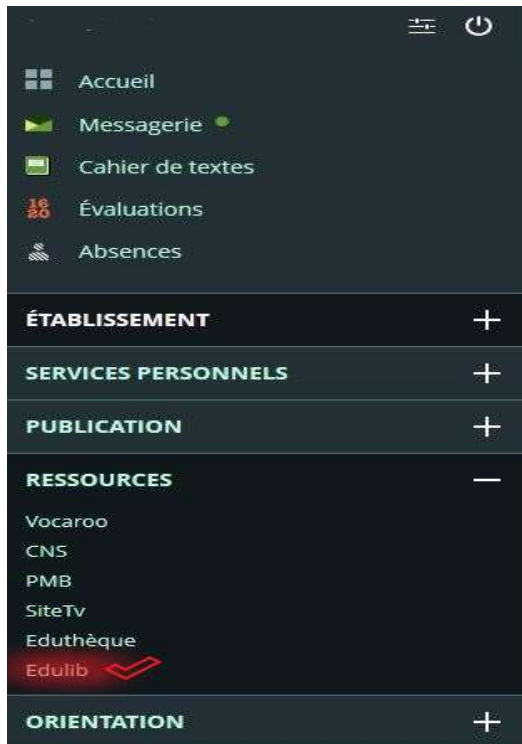

## Comment accéder aux livres numériques : Mathématiques, Histoire Géographie ainsi qu'au dictionnaire Le Robert Collège

- Se connecter à l'ent du collège avec login et mot de passe fournis
- Dans le menu de gauche sélectionner **Ressources** puis **CNS** pour accéder aux manuels numériques de **Mathématiques** et au **dictionnaire Le Robert**

→ L'écran ci-dessous apparaît alors et vous pouvez accéder à la ressource en cliquant sur l'image

La page d'accueil du portail de ressources numériques est présentée sur un fond blanc avec une barre de navigation bleue en haut. À gauche, le logo 'cns Canal Numérique des Savoirs' est visible. À droite, deux icônes circulaires sont présentes : 'MON PROFIL' et 'MON INTERLOCUTEUR RESSOURCES'. Le titre principal est 'Bienvenue dans votre portail de ressources numériques' avec 'COLLEGE JOLIMONT' en dessous. À gauche, cinq filtres de sélection sont proposés : NIVEAUX, CLASSE / DIPLÔME, DISCIPLINES, ÉDITEURS, et TYPOLOGIES, chacun avec un menu déroulant. À droite, une section 'Toutes vos ressources' indique 'Vous avez 2 ressources disponibles'. Deux cartes de ressources sont affichées : 'Nathan Manuels numériques' (date de fin : 22/07/2021) et 'Le Robert Dictionnaires' (date de fin : 03/09/2022). Chaque carte contient une image de la couverture et un bouton 'Accéder' avec une icône d'information.

- Dans le menu à gauche sélectionner **Ressources** puis **EduLib** pour accéder au manuel numérique d'**Histoire géographie**

→ Comme précédemment, vous pouvez alors accéder à la ressource en cliquant sur l'image.