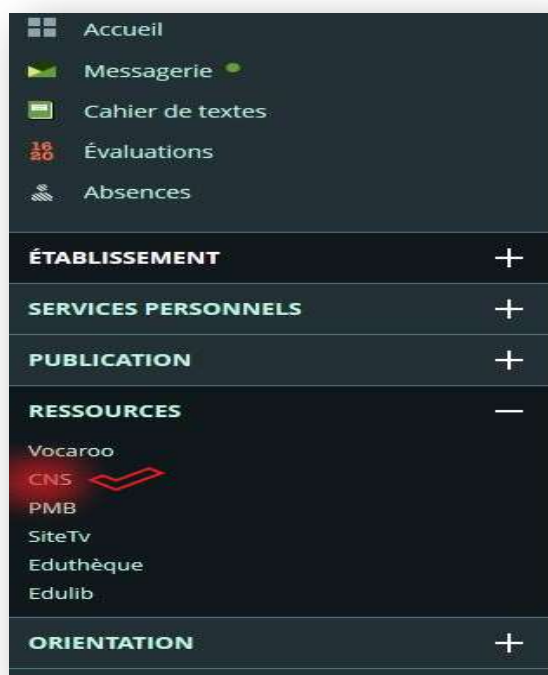

## Comment accéder aux livres numériques : Mathématiques, Histoire Géographie ainsi qu'au dictionnaire Le Robert Collège

- Se connecter à l'ent du collège avec login et mot de passe fournis
- Dans le menu de gauche sélectionner **Ressources** puis **CNS** pour accéder aux manuels numériques de **Mathématiques** et au **dictionnaire Le Robert**

→ L'écran ci-dessous apparaît alors et vous pouvez accéder à la ressource en cliquant sur l'image

La page d'accueil du portail de ressources numériques est présentée sur un fond blanc avec une barre de navigation bleue en haut. À gauche, le logo 'cns Canal Numérique des Savoirs' est visible. À droite, deux icônes circulaires sont présentes : 'MON PROFIL' et 'MON INTERLOCUTEUR RESSOURCES'. Le titre principal est 'Bienvenue dans votre portail de ressources numériques' avec 'COLLEGE JOLIMONT' en dessous. À gauche, cinq filtres de sélection sont proposés : NIVEAUX, CLASSE / DIPLÔME, DISCIPLINES, ÉDITEURS, et TYPOLOGIES, chacun avec un menu déroulant. À droite, une section 'Toutes vos ressources' indique 'Vous avez 2 ressources disponibles'. Deux cartes de ressources sont affichées : 'Nathan Manuels numériques' (date de fin : 22/07/2021) et 'Le Robert Dictionnaires' (date de fin : 03/09/2022). Chaque carte contient une image de la couverture et un bouton 'Accéder' avec une icône d'information.

- Dans le menu à gauche sélectionner **Ressources** puis **EduLib** pour accéder au manuel numérique d'**Histoire géographie**

→ Comme précédemment, vous pouvez alors accéder à la ressource en cliquant sur l'image.